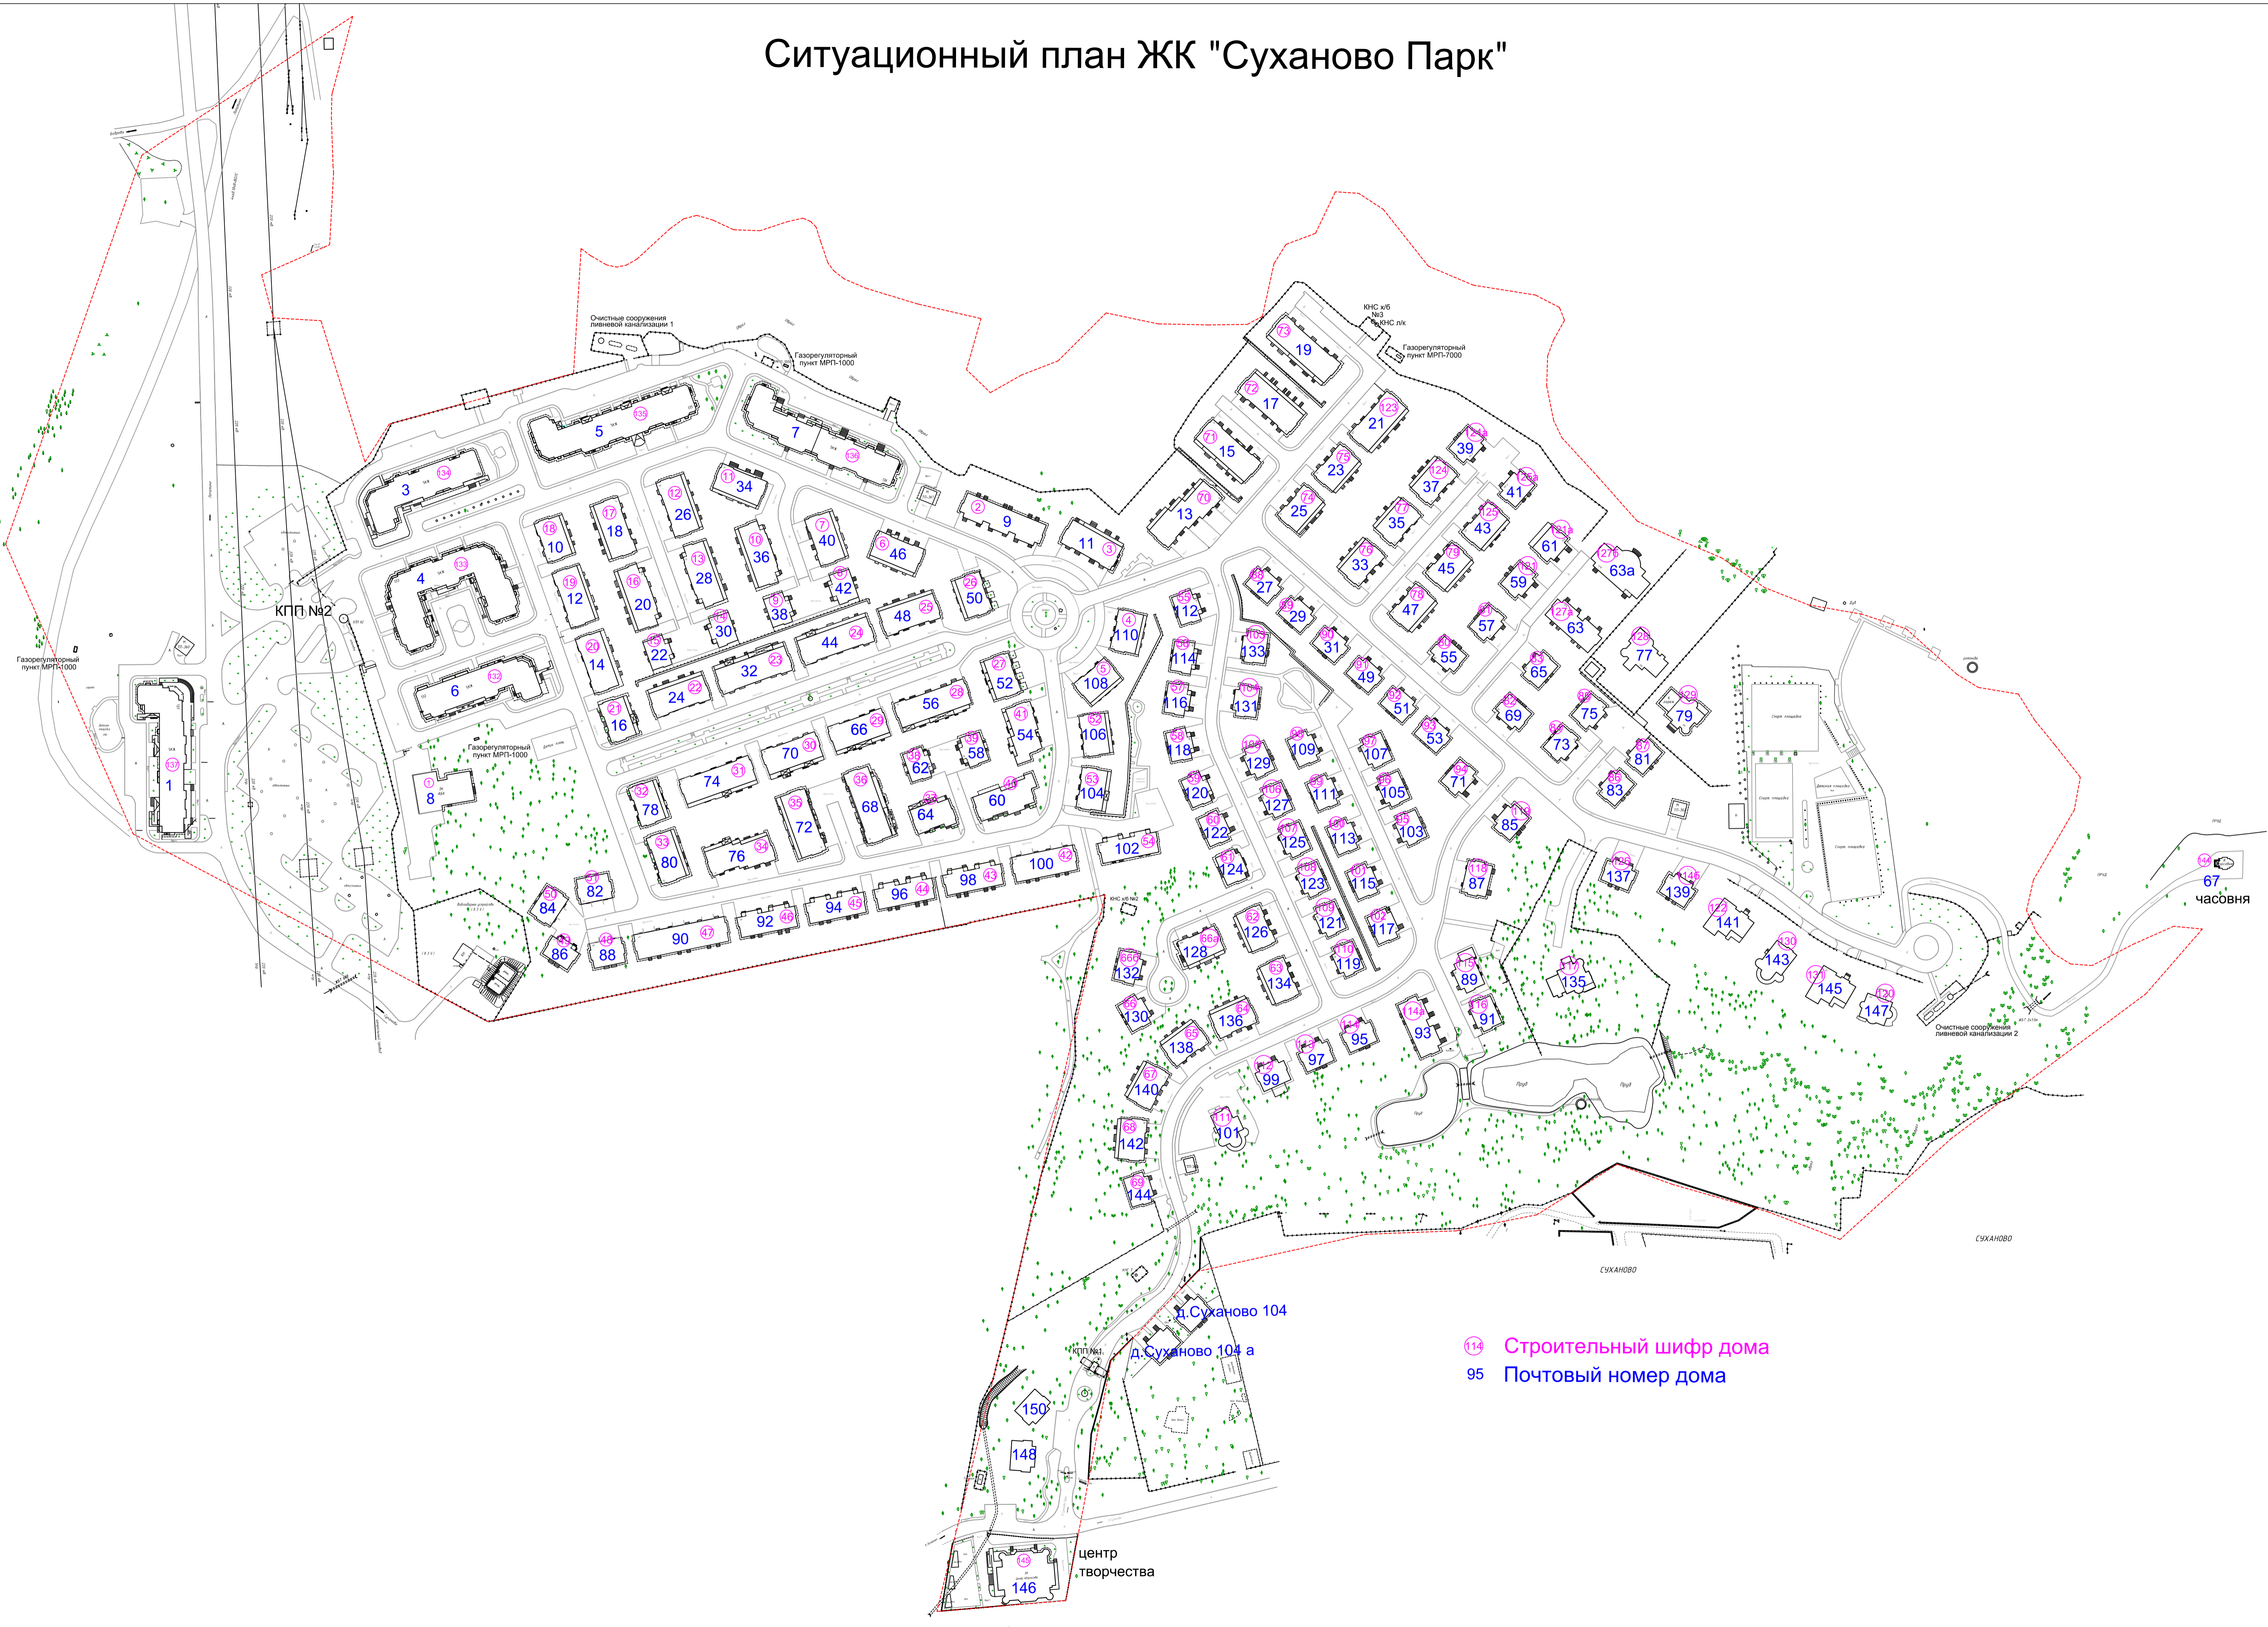

Ситуационный план ЖК "Суханово Парк"

114 Строительный шифр дома
95 Почтовый номер дома